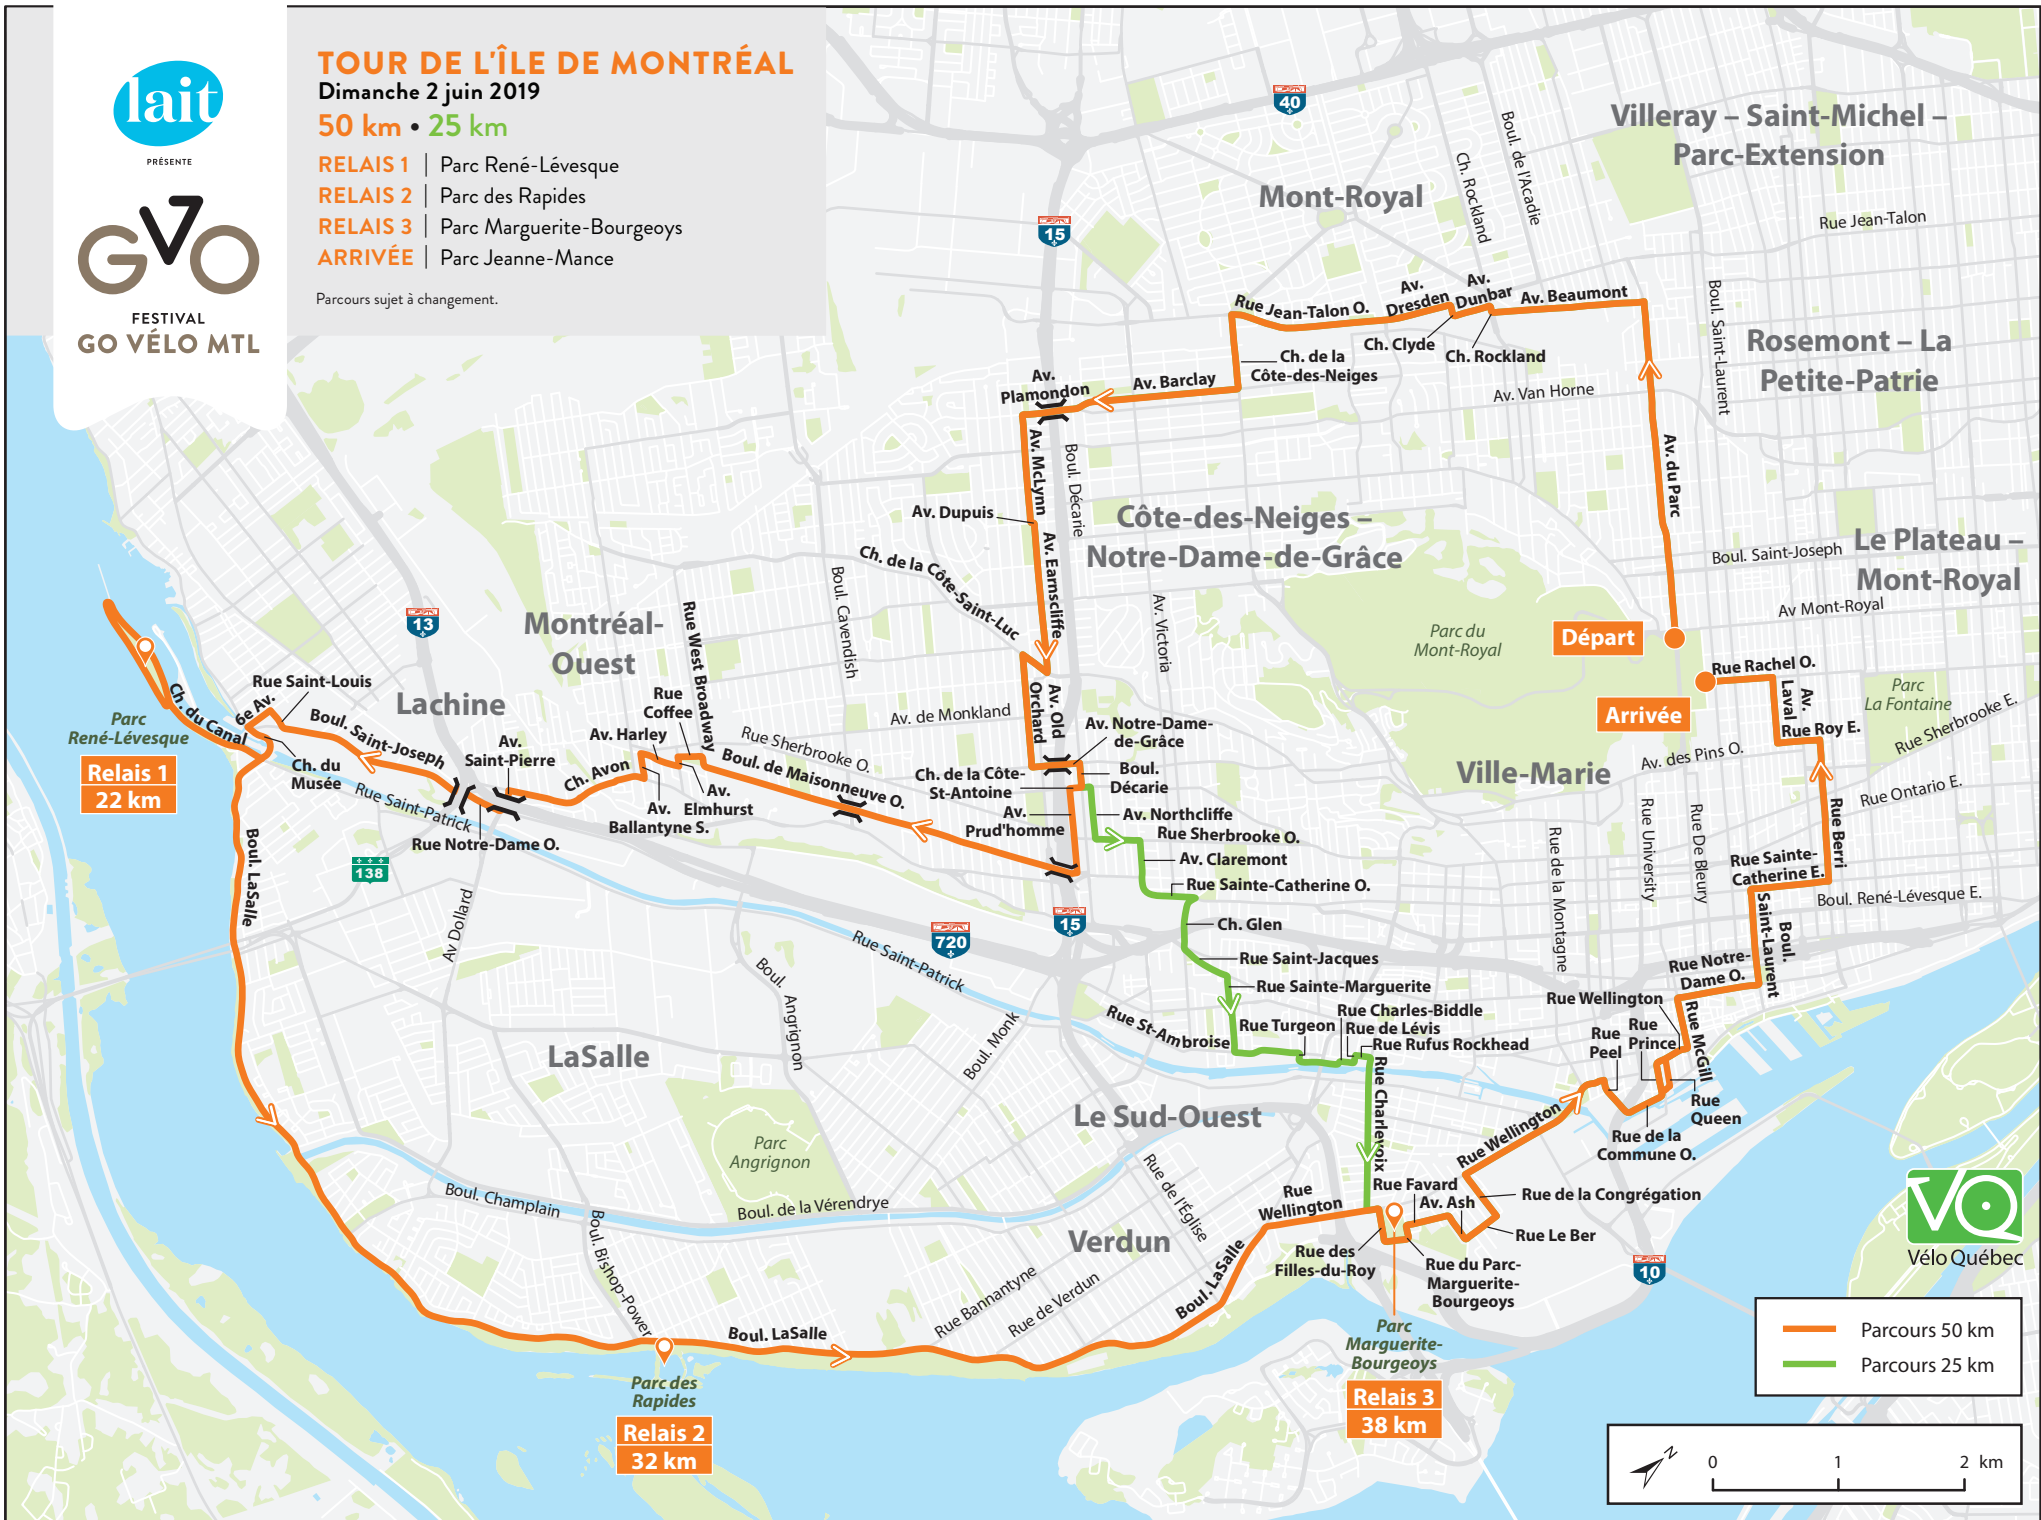

PRÉSENTE

FESTIVAL
GO VÉLO MTL

TOUR DE L'ÎLE DE MONTRÉAL

Dimanche 2 juin 2019

50 km • 25 km

RELAIS 1 | Parc René-Lévesque

RELAIS 2 | Parc des Rapides

RELAIS 3 | Parc Marguerite-Bourgeoys

ARRIVÉE | Parc Jeanne-Mance

Parcours sujet à changement.

Vélo Québec

— Parcours 50 km
— Parcours 25 km